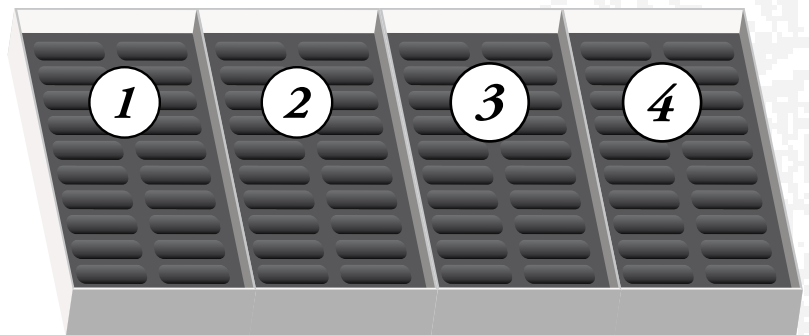

## Description

Pastels à l'écu  
80 demi-pastels assortis  
N132233  
Dimensions : 385 x 180 x 30 mm

Placement et ordre module dans boite

Placement et ordre pastels dans module mousse

1	2	3	4
256	502	901	722
252	259	603	347
148	388	600	763
760	353	198	512
169	391	99	453
754	356	297	239
233	264	341	449
231	714	127	213
205	257	462	168
904	179	6	764
412	504	930	481
158	366	681	439
191	134	83	400
406	468	325	479
791	730	944	115
377	732	310	16
780	621	333	104
782	288	795	61
920	500	525	508
37	409	513	212