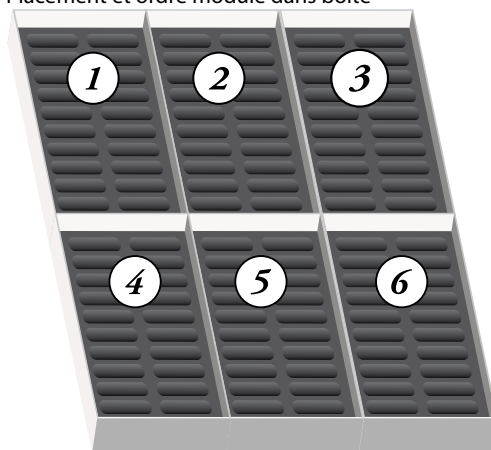

Fiche Technique

Description

Pastels à l'écu
120 demi-pastels
PARIS COLLECTION
N132238

Dimensions : 385 x 180 x 30 mm

Placement et ordre module dans boîte

Placement et ordre pastels dans module mousse

1		2		3	
525	782	392	256	957	462
904	83	293	722	180	79
901	685	356	252	210	127
603	686	137	148	168	512
301	795	288	347	169	16
99	52	287	171	179	115
600	325	621	916	177	131
198	310	388	763	457	439
297	944	353	764	412	428
342	409	391	918	158	453
4		5		6	
341	442	714	756	191	402
38	406	259	754	449	515
37	444	257	753	61	479
930	333	133	233	400	481
920	366	134	231	212	482
681	285	468	205	508	484
780	264	502	203	213	423
377	395	730	202	239	500
791	139	732	229	104	478
46	394	504	760	6	513